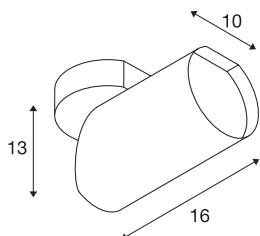

BILAS 1

lampada a parete/plafone, spot, monoemissione, LED, 2700K, rotonda, bianca opaca, 25°, 16W, incl. rosone

BILAS SPOT lampada a parete/plafone si contraddistingue per le sue forme sobrie ed eleganti. Grazie al COB LED dimmerabile ad alte prestazioni, la lampada presenta un'ampia gamma di applicazioni. Disponibile come mono-emissione, biemissione o triemissione, la lampada è pronta per il collegamento diretto alla rete elettrica da 230V.

DATI TECNICI

Articolo	156421
Codice IP	IP 20
Montaggio	Superficie
Dettagli di montaggio	Soffitto, Parete
Dimmerabile	Sì
Tecnologia del dimmering	Taglio di fase ascendente
Tensione nominale primaria	220-240V ~50/60Hz
Classe isolamento	I
Wattaggio	16 W
Lumen	1000 lm
Temperatura colore	2700 Kelvin
Angolo di emissione	25 °
Colore	bianco
CRI	80
Dati LXXBXX	L70B50
Durata	50000 h
Distribuzione dell'intensità luminosa	rotazione simmetrica
Emissione	diretto
Altezza	20 cm
Diametro	10 cm
Peso netto	1.016 kg
Peso lordo	1.22 kg