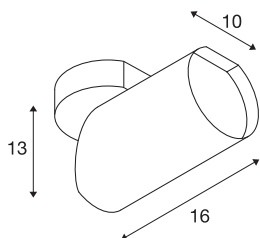

BILAS 1

vegg- og takarmatur, spot, ett lys, LED, 2700 K, rund, matt hvit, 25°, maks. 16W, inkl. rosett

BILAS spot vegg- og takarmatur fremstår i glatt og elegant form. Takket være den effektsterke COB LED-en som kan dimmes, kan armaturet brukes i mange variasjoner. armaturet, som er tilgjengelig med én, to eller tre lyskilder, kan kobles direkte til 230 V nettspenning.

TEKNISKE DATA

Art.nr.	156421
IP-kode	IP 20
Montering	Utenpåliggende montering
Montering detaljer	Tak, Vegg
Kan dimmes	Ja
Dimmeteknologi	Fasesnitt
Primær merkespenning	220-240V ~50/60Hz
Kapslingsgrad	I
Systemeffekt	16 W
Lysytelse	1000 lm
Lysfargetemperatur	2700 Kelvin
Spredningsvinkel	25 °
Farge	hvit
CRI	80
LXXBXX-data	L70B50
Levetid	50000 h
Lysstyrkefordeling	rotasjonssymmetrisk
Lysåpning	direkte
Høyde	20 cm
Diameter	10 cm
Nettvekt	1.016 kg
Bruttovekt	1.22 kg