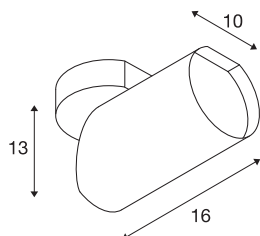

BILAS 1

wand- en plafondarmatuur, spot, eenvlammig, LED, 2700K, rond, mat wit, 25°, 16W, incl. rozet

De BILAS spot wand- en plafondarmatuur heeft een sobere en elegante vorm. Dankzij de krachtige, dimbare COB LED kan de lamp in veel variaties worden gebruikt. De lamp die in een-, twee- en drievlammige uitvoering verkrijgbaar is, kan rechtstreeks op 230V netspanning worden aangesloten.

TECHNISCHE GEGEVENS

Art.nr.	156421
IP-code	IP 20
Montage	opbouw
Montagebeschrijving	plafond,wand
dimbaar	Ja
Dimtechnologie	faseaansnijding
Primaire nominale spanning	220-240V ~50/60Hz
Beschermingsklasse	I
Wattage	16 W
Lumen	1000 lm
Lichtkleurtemperatuur	2700 Kelvin
Stralingshoek	25 °
Kleur	wit
CRI	80
LXXBXX-gegevens	L70B50
Levensduur	50000 h
Lichtsterkteverdeling	rotatiesymmetrisch
Lichtuitlaat	direct
Hoogte	20 cm
Diameter	10 cm
Nettogewicht	1.016 kg
Brutogewicht	1.22 kg