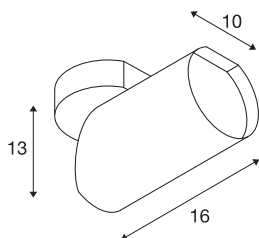

## BILAS 1

wand- en plafondarmatuur, spot, met één lampekop”,  
led, 2700 K, rond, mat wit, 25°, 16W, incl. rozet

De BILAS SPOT-wand- en plafondlamp verschijnt in een eenvoudige en elegante vorm. Dankzij de krachtige, dimbare COB-led kan de lamp in vele variaties worden toegepast. De als enkel-, twee- en drielamps verkrijgbare lamp is klaar voor directe aansluiting op 230 V netspanning.

## TECHNISCHE SPECIFICATIES

Art.nr.	156421
IP-code	IP 20
Montage	Opbouw
Montagebeschrijving	Plafond,Wand
Dimbaar	Ja
Dimtechniek	Fase-aansnijding
Primaire nominale spanning	220-240V ~50/60Hz
Veiligheidsklasse	I
Wattage	16 W
Lumen	1000 lm
Lichtkleurtemperatuur	2700 Kelvin
Stralingshoek	25 °
Kleur	wit
CRI	80
LXXBXX gegevens	L70B50
Levensduur	50000 h
Lichtsterkteverdeling	rotatiesymmetrisch
Lichtval	direct
Hoogte	20 cm
Diameter	10 cm
Nettogewicht	1.016 kg
Brutogewicht	1.22 kg