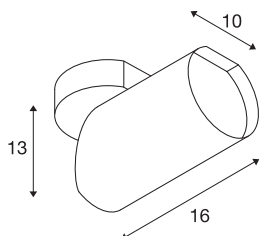

BILAS 1

lampa ścienna i sufitowa, spot, jednopunktowa, LED, 2700K, okrągła, kolor biały matowy, 25°, 16W, z rozetą

Lampa ścienna i sufitowa BILAS Spot ma prosty i elegancki kształt. Dzięki mocnym, ściemnianym diodom LED COB lampę można zastosować w wielu różnych wariantach. Lampa dostępna w wersji jedno-, dwu- i trzypunktowej jest gotowa do bezpośredniego podłączenia do napięcia sieciowego 230 V.

DANE TECHNICZNE

Nr artykułu	156421
Kod IP	IP 20
Montaż	Wersja natynkowa
Szczegóły dotyczące montażu	Wersja sufitowa, Wersja ścienna
Ściemnialna	Tak
Technologia ściemniania	Fazowe sterowane narastająco
Pierwotne napięcie znamionowe	220-240V ~50/60Hz
Klasy ochrony	I
Wydajność	16 W
Strumień świetlny	1000 lm
Temperatura barwy światła	2700 Kelvin
Kąt połowiczny rozpraszania	25 °
Kolor	biały
CRI	80
Dane LXXBXX	L70B50
Okres użytkowania	50000 h
Rozkład natężenia oświetlenia	Symetryczne obracanie
Emisja światła	bezpośrednie
Wysokość	20 cm
średnica	10 cm
Waga netto	1.016 kg
Waga brutto	1.22 kg