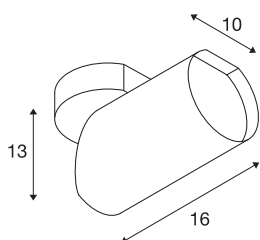

BILAS 1

luminária de parede e de teto, foco, uma lâmpada, LED-D, 2700K, redonda, branco matizado, 25°, 16W, incl. roseta

A luminária de parede e de teto BILAS Spot surge numa forma simples e elegante. Graças ao potente LED COB de luz regulável, este objeto de iluminação pode ser utilizado em inúmeras variações. A luminária disponível com uma, duas e três lâmpadas está preparada para a ligação direta a uma tensão de rede de 230V.

DADOS TÉCNICOS

Ref. n.º	156421
IP Code	IP 20
Montagem	Montagem à superfície
Pormenores da montagem	Teto, Parede
Regulável	Sim
Tecnologia de regulação	Ângulo de fases
Tensão nominal primária	220-240V ~50/60Hz
Classe de proteção	I
Potência	16 W
Lúmen	1000 lm
Temperatura de cor da luz	2700 Kelvin
Ângulo de feixe	25 °
Cor	branco
CRI	80
Dados LXXBXX	L70B50
Vida útil	50000 h
Distribuição da intensidade luminosa	rotacionalmente simétrico
Saída de luz	direto
Altura	20 cm
Diâmetro	10 cm
Peso líquido	1.016 kg
Peso bruto	1.22 kg