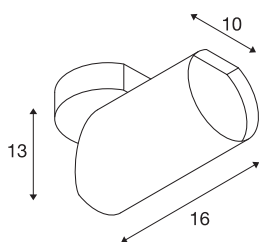

## BILAS 1

Настенный и потолочный светильник, точечный, однорожковый, светодиодный, 2700К, круглый, матовый белый, 25°, 16 Вт, розетка в комплекте

Точечный настенный и потолочный светильник BILAS имеет скромный и элегантный дизайн. Благодаря мощным COB-светодиодам с регулировкой яркости светильник может использоваться в самых разных помещениях. Встраиваемый одно-, двух- и трехрожковый светильник можно напрямую подключать к сети напряжением 230 В.

## Технические характеристики

Тов. №	156421
IP Code	IP 20
Сборка	Накладной
Детали сборки	Потолок, Стена
С регулировкой яркости	Да
Технология регулирования яркости	Фазовая отсечка
Номинальное первичное напряжение	220-240V ~50/60Hz
Класс защиты	I
Мощность	16 W
Световой поток	1000 lm
Цветовая температура	2700 Kelvin
Половинный угол	25 °
Цвет	белый
CRI	80
LXXVXX Данные	L70B50
Срок службы	50000 h
Распределение силы света	с симметрией относительно оси вращения
Световое отверстие	прямой
Высота	20 cm
Диаметр	10 cm
Вес нетто	1.016 kg

вес брутто	1.22 kg
------------	---------