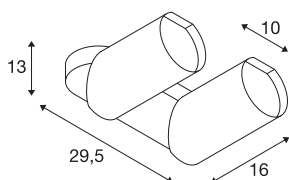

BILAS 2

nástěnné a stropní svítidlo, bodové svítidlo, dvě žárovky, LED, 2700K, kulaté, černé matné, 25°, 31W, vč. rozety

Nástěnné a stropní svítidlo se spotem BILAS má štíhlý a elegantní tvar. Díky výkonné, stmívatelné LED COB může být svítidlo použito v mnoha variacích. Svítidlo k dostání s jednou, dvěma nebo třemi žárovkami je připravené pro přímé připojení k síťovému napětí 230 V.

TECHNICKÁ DATA

Č. výrobku	156430
Kód IP	IP 20
Montáž	Nástavba
Podrobnosti montáže	Strop, Stěna
Stmívatelné	Áno
Technologie stmívání	Stmívač pro fázové zatížení
Primární jmenovité napětí	230V ~50/60Hz
Třída ochrany	I
Příkon	31 W
Úhel záření	25 °
Barva	černá
CRI	90
Data LXXBXX	L70B50
Životnost	50000 h
Svítivost	rotačně symetrický
Výstup světla	přímé
Délka	29.5 cm
Šířka	9.5 cm
Výška	20 cm
Hmotnost netto	2.412 kg
Celková hmotnost	2.896 kg