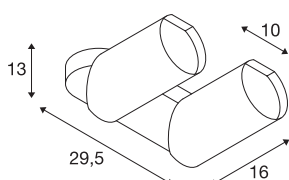

## BILAS

**Wand- und Deckenleuchte, Spot, zweiflämmig, LED, 2700K, rund, schwarz matt, 25°, 31W, inkl. Rosette**

Die BILAS Spot Wand- und Deckenleuchte erscheint in einer schlichten und eleganten Form. Dank der leistungsstarken, dimmbaren COB LED kann die Leuchte in vielen Variationen eingesetzt werden. Die als ein-, zwei- und dreiflämmige erhältliche Leuchte ist fertig für den direkten Anschluss an 230V Netzspannung.

## TECHNISCHE DATEN

Art. Nr.	156430
IP Code	IP 20
Montage	Aufbau
Montagedetails	Decke, Wand
Dimmbar	Ja
Technologie der Dimmung	Phasenanschnitt
Primäre Nennspannung	230V ~50/60Hz
Schutzklasse	I
Wattage	31 W
Abstrahlwinkel	25 °
Farbe	schwarz
CRI	90
LXXBXX Daten	L70B50
Lebensdauer	50000 h
Lichtstärkeverteilung	rotationssymmetrisch
Lichtaustritt	direkt
Länge	29.5 cm
Breite	9.5 cm
Höhe	20 cm
Nettogewicht	2.412 kg
Bruttogewicht	2.896 kg