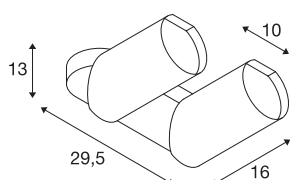

BILAS

Wand- und Deckenleuchte, Spot, zweiflammig, LED, 2700K, rund, schwarz matt, 25°, 31W, inkl. Rosette

Die BILAS Spot Wand- und Deckenleuchte erscheint in einer schlichten und eleganten Form. Dank der leistungsstarken, dimmbaren COB LED kann die Leuchte in vielen Variationen eingesetzt werden. Die als ein-, zwei- und dreiflammige erhältliche Leuchte ist fertig für den direkten Anschluss an 230V Netzspannung.

TECHNISCHE DATEN

Art. Nr.	156430
IP Code	IP 20
Montage	Aufbau
Montagedetails	Decke, Wand
Dimmbar	Ja
Technologie der Dimmung	Phasenanschnitt
Primäre Nennspannung	230V ~50/60Hz
Schutzklasse	I
Wattage	31 W
Abstrahlwinkel	25 °
Farbe	schwarz
CRI	90
LXXBXX Daten	L70B50
Lebensdauer	50000 h
Lichtstärkeverteilung	rotationssymmetrisch
Lichtaustritt	direkt
Länge	29.5 cm
Breite	9.5 cm
Höhe	20 cm
Nettogewicht	2.412 kg
Bruttogewicht	2.896 kg