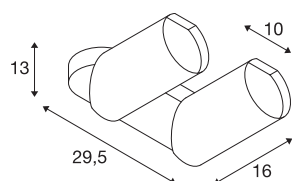

Applique et plafonnier BILAS 2

à 2 spots, LED, 2700 K, rond, noir mat, 25°, max. 31 W, patère incl.

Les appliques et plafonniers BILAS spot ont une forme élégante et épurée. Grâce aux LED COB puissantes et dimmables, l'usage du luminaire est polyvalent. Le luminaire disponible avec un, deux ou trois lampes peut directement être branché au réseau 230 V.

INFORMATIONS TECHNIQUES

N° art.	156430
Code IP	IP 20
Montage	Apparent
Infos de montage	Plafond, Mur
Dimmable	Oui
Technologie du dimmage	Variateur en phase ascendante
Tension nominale primaire	230V ~50/60Hz
Indice de protection	I
Wattage	31 W
Angle faisceau	25 °
Coloris	noir
CRI	90
Caractéristiques LXXBXX	L70B50
Durée de vie	50000 h
Répartition de l'intensité lumineuse	rotosymétrique
Faisceau lumineux	direct
Longueur	29.5 cm
Largeur	9.5 cm
Hauteur	20 cm
Poids net	2.412 kg
Poids brut	2.896 kg