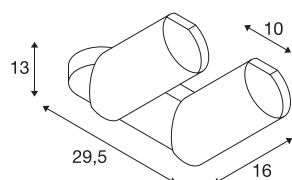

Applique et plafonnier BILAS 2

spot, à deux lampes, LED, 2700K, rond, noir mat, 25°, 31W, incl. patère

L'applique et plafonnier spot BILAS se présente sous une forme sobre et élégante. Grâce à la LED COB puissante et variable, le luminaire peut être utilisé dans de nombreuses variations. Disponible en un, deux ou trois lampes, il est prêt à être raccordé directement à la tension secteur 230V.

INFORMATIONS TECHNIQUES

Réf.	156430
Code IP	IP 20
Montage	En saillie
Détails de montage	Plafond, Applique
Variable	Oui
Technologie de variation de l'éclairage	Variateur en début de phase
Tension nominale primaire	230V ~50/60Hz
Classe de protection	I
Puissance en watts	31 W
Angle de rayonnement	25 °
Coloris	noir
IRC	90
Données LXXBXX	L70B50
Durée de vie	50000 h
Répartition de l'intensité lumineuse	rotosymétrique
Sortie lumineuse	direct
Longueur	29.5 cm
Largeur	9.5 cm
Hauteur	20 cm
Poids net	2.412 kg
Poids brut	2.896 kg