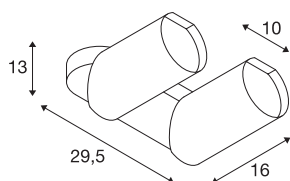

BILAS 2

wand- en plafondarmatuur, spot, tweevlammig, LED, 2700K, rond, mat zwart, 25°, 31W, incl. rozet

De BILAS spot wand- en plafondarmatuur heeft een sobere en elegante vorm. Dankzij de krachtige, dimbare COB LED kan de lamp in veel variaties worden gebruikt. De lamp die in een-, twee- en drievlammige uitvoering verkrijgbaar is, kan rechtstreeks op 230V netspanning worden aangesloten.

TECHNISCHE GEGEVENS

Art.nr.	156430
IP-code	IP 20
Montage	opbouw
Montagebeschrijving	plafond,wand
dimbaar	Ja
Dimtechnologie	faseaansnijding
Primaire nominale spanning	230V ~50/60Hz
Beschermingsklasse	I
Wattage	31 W
Stralingshoek	25 °
Kleur	zwart
CRI	90
LXXBXX-gegevens	L70B50
Levensduur	50000 h
Lichtsterkteverdeling	rotatiesymmetrisch
Lichtuitlaat	direct
Lengte	29.5 cm
Breedte	9.5 cm
Hoogte	20 cm
Nettogewicht	2.412 kg
Brutogewicht	2.896 kg