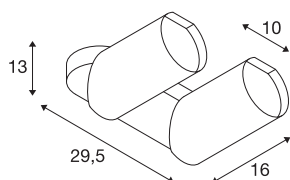

BILAS 2

wand- en plafondarmatuur, spot, met twee lampekoppen", led, 2700 K, rond, mat zwart, 25°, 31W, incl. rozet

De BILAS SPOT-wand- en plafondlamp verschijnt in een eenvoudige en elegante vorm. Dankzij de krachtige, dimbare COB-led kan de lamp in vele variaties worden toegepast. De als enkel-, twee- en drielamps verkrijgbare lamp is klaar voor directe aansluiting op 230 V netspanning.

TECHNISCHE SPECIFICATIES

| | |
|----------------------------|--------------------|
| Art.nr. | 156430 |
| IP-code | IP 20 |
| Montage | Opbouw |
| Montagebeschrijving | Plafond,Wand |
| Dimbaar | Ja |
| Dimtechniek | Fase-aansnijding |
| Primaire nominale spanning | 230V ~50/60Hz |
| Veiligheidsklasse | I |
| Wattage | 31 W |
| Stralingshoek | 25 ° |
| Kleur | zwart |
| CRI | 90 |
| LXXBXX gegevens | L70B50 |
| Levensduur | 50000 h |
| Lichtsterkteverdeling | rotatiesymmetrisch |
| Lichtval | direct |
| Lengte | 29.5 cm |
| Breedte | 9.5 cm |
| Hoogte | 20 cm |
| Nettogewicht | 2.412 kg |
| Brutogewicht | 2.896 kg |