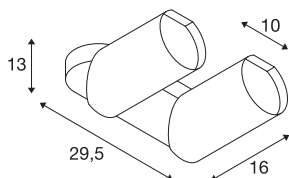

## BILAS 2

lampa ścienna i sufitowa, spot, dwupunktowa, LED, 2700K, okrągła, kolor czarny matowy, 25°, 31W, z rozetą

Lampa ścienna i sufitowa BILAS Spot ma prosty i elegancki kształt. Dzięki mocnym, ściemnianym diodom LED COB lampę można zastosować w wielu różnych wariantach. Lampa dostępna w wersji jedno-, dwu- i trzypunktowej jest gotowa do bezpośredniego podłączenia do napięcia sieciowego 230 V.

## DANE TECHNICZNE

Nr artykułu	156430
Kod IP	IP 20
Montaż	Wersja natynkowa
Szczegóły dotyczące montażu	Wersja sufitowa, Wersja ścienna
Ściemnialna	Tak
Technologia ściemniania	Fazowe sterowane narastająco
Pierwotne napięcie znamionowe	230V ~50/60Hz
Klasy ochrony	I
Wydajność	31 W
Kąt połowiczny rozpraszania	25 °
Kolor	czarny
CRI	90
Dane LXXBXX	L70B50
Okres użytkowania	50000 h
Rozkład natężenia oświetlenia	Symetryczne obracanie
Emisja światła	bezpośrednie
Długość	29.5 cm
Szerokość	9.5 cm
Wysokość	20 cm
Waga netto	2.412 kg
Waga brutto	2.896 kg