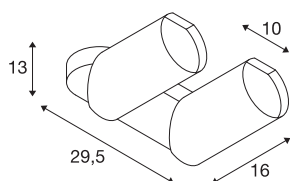

BILAS 2

luminária de parede e de teto, foco, duas lâmpadas, LED, 2700K, redonda, preto matizado, 25°, 31W, incl. roseta

A luminária de parede e de teto BILAS Spot surge numa forma simples e elegante. Graças ao potente LED COB de luz regulável, este objeto de iluminação pode ser utilizado em inúmeras variações. A luminária disponível com uma, duas e três lâmpadas está preparada para a ligação direta a uma tensão de rede de 230V.

DADOS TÉCNICOS

| | |
|--------------------------------------|---------------------------|
| Ref. n.º | 156430 |
| IP Code | IP 20 |
| Montagem | Montagem à superfície |
| Pormenores da montagem | Teto, Parede |
| Regulável | Sim |
| Tecnologia de regulação | Ângulo de fases |
| Tensão nominal primária | 230V ~50/60Hz |
| Classe de proteção | I |
| Potência | 31 W |
| Lúmen | 2000 lm |
| Temperatura de cor da luz | 2700 Kelvin |
| Ângulo de feixe | 25 ° |
| Cor | preto |
| CRI | 90 |
| Dados LXXBXX | L70B50 |
| Vida útil | 50000 h |
| Distribuição da intensidade luminosa | rotacionalmente simétrico |
| Saída de luz | direto |
| Comprimento | 29.5 cm |
| Largura | 9.5 cm |
| Altura | 20 cm |
| Peso líquido | 2.412 kg |

| | |
|------------|----------|
| Peso bruto | 2.896 kg |
|------------|----------|