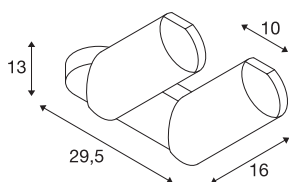

## BILAS 2

Настенный и потолочный светильник, точечный, двухрожковый, светодиодный, 2700К, круглый, матовый черный, 25°, 16 Вт, розетка в комплекте

Точечный настенный и потолочный светильник BILAS имеет скромный и элегантный дизайн. Благодаря мощным COB-светодиодам с регулировкой яркости светильник может использоваться в самых разных помещениях. Встраиваемый одно-, двух- и трехрожковый светильник можно напрямую подключать к сети напряжением 230 В.

## Технические характеристики

Тов. №	156430
IP Code	IP 20
Сборка	Накладной
Детали сборки	Потолок, Стена
С регулировкой яркости	Да
Технология регулирования яркости	Фазовая отсечка
Номинальное первичное напряжение	230V ~50/60Hz
Класс защиты	I
Мощность	31 W
Половинный угол	25 °
Цвет	черный
CRI	90
LXXVXX Данные	L70B50
Срок службы	50000 h
Распределение силы света	с симметрией относительно оси вращения
Световое отверстие	прямой
Длина	29.5 cm
Ширина	9.5 cm
Высота	20 cm
Вес нетто	2.412 kg
вес брутто	2.896 kg