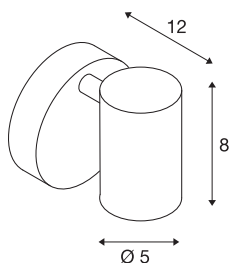

HELIA

nástěnné a stropní svítidlo, jedna žárovka, LED, 3000-K, 35°, černé

Funkční nástěnné a stropní přisazené svítidlo HELIA má hliníkovou konstrukci, volitelně si můžete vybrat těleso v černé a bílé barvě. Volná hlava svítidla je jak otočná, tak i výkyvná. Díky vestavěným Premium LED je svítidlo HELIA s jednou žárovkou připraveno k přímému připojení k síťovému napětí 230 V.

TECHNICKÁ DATA

Č. výrobku	156500
Otočné nebo výkyvné	otočné a výkyvné
Kód IP	IP 20
Montáž	Nástavba
Podrobnosti montáže	Strop, Stěna
Stmívatelné	Áno
Technologie stmívání	Stmívač pro kapacitní zatížení
Primární jmenovité napětí	220-240V ~50/60Hz
Sekundární proud / napětí	500 mA
Třída ochrany	I
Příkon	10 W
Minimální teplota prostředí	-20 °C
Maximální teplota prostředí	50 °C
Úroveň rozběhového proudu	10 A
Doba trvání rozběhového proudu	40 µs
Stroboskopický efekt (SVM)	0.02
Lumen	700 lm
Teplota barvy světla	3000 Kelvin
Úhel záření	35 °
Barva	černá
CRI	90
Data LXXBXX	L70B50

Světelného Zdroje

916387	
--------	---

Životnost	30000 h
Výstup světla	přímé
Šířka	9 cm
Výška	9.5 cm
Hloubka	12 cm
Hmotnost netto	0.437 kg
Celková hmotnost	0.574 kg