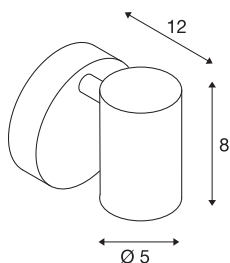

HELIA

vegg- og takarmatur, ett lys, LED, 3000 K, 35°, sort

HELIA er en praktisk vegg- og takarmatur som består av en aluminiumskonstruksjon og finnes med armaturhus i hvit eller sort. armaturhodet kan dreiebar og svinges fritt. Den integrerte Premium LED-en gjør at HELIA med ett lys kan kobles direkte til 230 V nettspenning.

TEKNISKE DATA

Art.nr.	156500
EL nummer	3221980
Drei- og svingbar	Roterbar og svingbar
IP-kode	IP 20
Montering	Utenpåliggende montering
Montering detaljer	Tak, Vegg
Kan dimmes	Ja
Dimmeteknologi	Faseavsnitt
Primær merkespenning	220-240V ~50/60Hz
Sekundær strøm / spenning	500 mA
Kapslingsgrad	I
Systemeffekt	10 W
Minimal omgivelsestemperatur	-20 °C
Maksimal omgivelsestemperatur	50 °C
Høy innkoblingsstrøm	10 A
Varighet innkoblingsstrøm	40 µs
Strobeeffekt (SVM)	0.02
Lysytelse	700 lm
Lysfargetemperatur	3000 Kelvin
Spredningsvinkel	35 °
Farge	svart
CRI	90

Lyskilde

916387	
--------	---

LXXBXX-data	L70B50
Levetid	30000 h
Lysåpning	direkte
Bredde	9 cm
Høyde	9.5 cm
Dybde	12 cm
Nettvekt	0.437 kg
Bruttovekt	0.574 kg