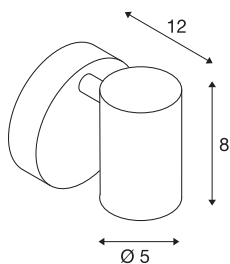

## HELIA

wand- en plafondarmatuur, eenvlammig, LED, 3000K, 35°, zwart

Het functionele wand- en plafondarmatuur HELIA met zijn minimalistische design bestaat uit een aluminium constructie, waarvan de behuizing naar keuze beschikbaar is in zwart en wit. De vrij geplaatste spot is zowel draaibaar als richtbaar. Dankzij de ingebouwde Premium LED is de eenvlammige HELIA armatuur klaar voor directe aansluiting op 230 V netspanning.

## TECHNISCHE GEGEVENS

Art.nr.	156500
Draai- of zwenkbaar	Draai- en kantelbaar
IP-code	IP 20
Montage	opbouw
Montagebeschrijving	plafond,wand
dimbaar	Ja
Dimtechnologie	faseafsnijding
Primaire nominale spanning	220-240V ~50/60Hz
Secundaire stroom/spanning	500 mA
Beschermingsklasse	I
Wattage	10 W
minimale omgevingstemperatuur	-20 °C
maximale omgevingstemperatuur	50 °C
Niveau van inschakelstroom	10 A
Duur van inschakelstroom	40 µs
Stroboscopisch effect (SVM)	0.02
Lumen	700 lm
Lichtkleurtemperatuur	3000 Kelvin
Stralingshoek	35 °
Kleur	zwart
CRI	90
LXXBXX-gegevens	L70B50

## Lichtbron

916387	
--------	---

<b>Levensduur</b>	30000 h
<b>Lichtuitlaat</b>	direct
<b>Breedte</b>	9 cm
<b>Hoogte</b>	9.5 cm
<b>Diepte</b>	12 cm
<b>Nettogewicht</b>	0.437 kg
<b>Brutogewicht</b>	0.574 kg