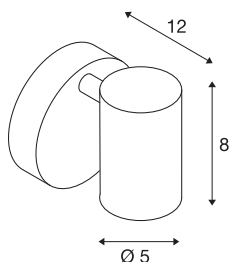

HELIA

Wand- und Deckenleuchte, einflammig, LED, 3000K, 35°, weiß

Die funktionale Wand- und Deckenaufbauleuchte HELIA besteht aus einer Aluminium Konstruktion und ist wahlweise verfügbar in den Gehäusefarben schwarz und weiß. Der freigestellte Leuchtenkopf ist sowohl dreh- als auch schwenkbar. Durch die verbaute Premium LED ist die einflammige HELIA Leuchte fertig für den direkten Anschluss an 230V Netzspannung.

TECHNISCHE DATEN

Art. Nr.	156501
Dreh- oder Schwenkbar	rotary bar and tiltable
IP Code	IP 20
Montage	Aufbau
Montagedetails	Decke,Wand
Dimmbar	Ja
Technologie der Dimmung	Phasenabschnitt
Primäre Nennspannung	220-240V ~50/60Hz
Sekundär Strom / Spannung	500 mA
Schutzklasse	I
Wattage	10 W
minimale Umgebungstemperatur	-20 °C
maximale Umgebungstemperatur	50 °C
Höhe Einschaltstrom	10 A
Dauer Einschaltstrom	40 µs
Stroboskop-Effekt (SVM)	0.02
Lumen	820 lm
Lichtfarbtemperatur	3000 Kelvin
Abstrahlwinkel	35 °
Farbe	weiß
CRI	90
LXXBXX Daten	L70B50

Lichtquelle

916387	
--------	---

Lebensdauer	30000 h
Breite	9 cm
Höhe	9.5 cm
Tiefe	12 cm
Nettogewicht	0.439 kg
Bruttogewicht	0.576 kg