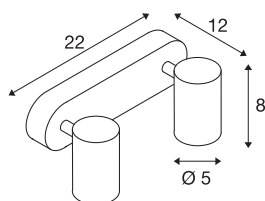

## HELIA

nástěnné a stropní svítidlo, dvě žárovky, LED, 3000K, 35°, černé

Funkční nástěnné a stropní přisazené svítidlo HELIA má hliníkovou konstrukci, volitelně si můžete vybrat těleso v černé a bílé barvě. Volná hlava svítidla je jak otočná, tak i výkyvná. Díky vestavěným Premium LED je svítidlo HELIA s jednou žárovkou připraveno k přímému připojení k síťovému napětí 230 V.

## TECHNICKÁ DATA

Č. výrobku	156510
Otočné nebo výkyvné	otočné a výkyvné
Kód IP	IP 20
Montáž	Nástavba
Podrobnosti montáže	Strop, Stěna
Stmívatelné	Áno
Technologie stmívání	Stmívač pro kapacitní zatížení
Primární jmenovité napětí	220-240V ~50/60Hz
Sekundární proud / napětí	500 mA
Třída ochrany	I
Příkon	17 W
Minimální teplota prostředí	-20 °C
Maximální teplota prostředí	50 °C
Úroveň rozběhového proudu	30 A
Doba trvání rozběhového proudu	40 µs
Stroboskopický efekt (SVM)	0.05
Lumen	1200 lm
Teplota barvy světla	3000 Kelvin
Úhel záření	35 °
Barva	černá
CRI	90
Data LXXBXX	L70B50

## Světelného Zdroje

916381	
--------	---

<b>Životnost</b>	30000 h
<b>Výstup světla</b>	přímé
<b>Délka</b>	22 cm
<b>Šířka</b>	9 cm
<b>Výška</b>	11.9 cm
<b>Hmotnost netto</b>	0.766 kg
<b>Celková hmotnost</b>	0.922 kg