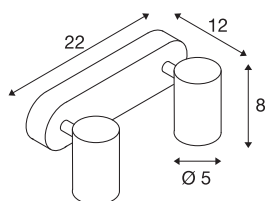

## TEKNISKE DATA

Art.nr.	156510
EL nummer	3221982
Drei- og svingbar	Roterbar og svingbar
IP-kode	IP 20
Montering	Utenpåliggende montering
Montering detaljer	Tak, Vegg
Kan dimmes	Ja
Dimmeteknologi	Faseavsnitt
Primær merkespenning	220-240V ~50/60Hz
Sekundær strøm / spenning	500 mA
Kapslingsgrad	I
Systemeffekt	17 W
Minimal omgivelsestemperatur	-20 °C
Maksimal omgivelsestemperatur	50 °C
Høy innkoblingsstrøm	30 A
Varighet innkoblingsstrøm	40 µs
Strobeeffekt (SVM)	0.05
Lysytelse	1200 lm
Lysfargetemperatur	3000 Kelvin
Spredningsvinkel	35 °
Farge	svart
CRI	90

## Lyskilde

916381	
--------	---

LXXBXX-data	L70B50
Levetid	30000 h
Lysåpning	direkte
Lengde	22 cm
Bredde	9 cm
Høyde	11.9 cm
Nettvekt	0.766 kg
Bruttovekt	0.922 kg