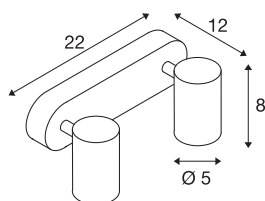

## TEHNIČNI PODATKI

Št. art.	156510
Vrtljivo ali nagibno	vrtljiva in zasučna
IP koda	IP 20
Montaža	Nadgradnja
Podrobnosti montaže	Strop, Stena
Možnost zatemnitve	Da
Tehnologija zatemnitve	Fazni odsek
Primarna nazivna napetost	220-240V ~50/60Hz
Sekundarni tok / napetost	500 mA
Zaščitni razred	I
El. moč	17 W
minimalna temperatura okolja	-20 °C
maksimalna temperatura okolja	50 °C
Raven zagonskega toka	30 A
Trajanje zagonskega toka	40 μs
Stroboskopski učinek (SVM)	0.05
Lumini	1200 lm
Barvna temperatura	3000 Kelvin
Kot sevanja	35 °
Barva	črna
CRI	90
LXXBXX podatki	L70B50

## Svetlobnega Vira

916381	
--------	---

Življenjska doba	30000 h
Svetenje	neposredno
Dolžina	22 cm
Širina	9 cm
Višina	11.9 cm
Neto teža	0.766 kg
Bruto teža	0.922 kg