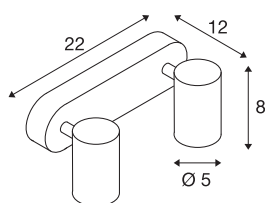

## TECHNISCHE GEGEVENS

Art.nr.	156511
Draai- of zwenkbaar	Draai- en kantelbaar
IP-code	IP 20
Montage	opbouw
Montagebeschrijving	plafond,wand
dimbaar	Ja
Dimtechnologie	faseafsnijding
Primaire nominale spanning	220-240V ~50/60Hz
Secundaire stroom/spanning	500 mA
Beschermingsklasse	I
Wattage	17 W
minimale omgevingstemperatuur	-20 °C
maximale omgevingstemperatuur	50 °C
Niveau van inschakelstroom	30 A
Duur van inschakelstroom	40 µs
Stroboscopisch effect (SVM)	0.05
Lumen	1200 lm
Lichtkleurtemperatuur	3000 Kelvin
Stralingshoek	35 °
Kleur	wit
CRI	90
LXXBXX-gegevens	L70B50

## Lichtbron

916381	
--------	---

<b>Levensduur</b>	30000 h
<b>Lichtuitlaat</b>	direct
<b>Lengte</b>	22 cm
<b>Breedte</b>	9 cm
<b>Hoogte</b>	11.9 cm
<b>Nettogewicht</b>	0.785 kg
<b>Brutogewicht</b>	0.945 kg