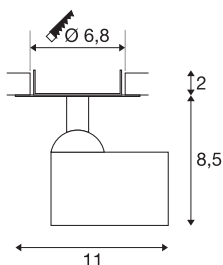

## HELIA

LED Indoor Deckeneinbauleuchte, schwarz, 3000K, 35°

Dreh- und schwenkbarer LED Strahler HELIA für die Deckeneinbaumontage. Die Leuchte überzeugt mit einem schlanken Design und ist somit ideal für moderne Lichtkonzepte. Die aus Aluminium gefertigte Leuchte ist mit einer Premium LED Modul bestückt. Zum Betrieb wird ein zusätzlicher LED Treiber benötigt

## TECHNISCHE DATEN

Art. Nr.	156530
Dreh- oder Schwenkbar	rotary bar and tiltable
IP Code	IP 20
Montage	Einbau
Montagedetails	Decke,Wand
Sekundär Strom / Spannung	500 mA
Schutzklasse	III
Wattage	9 W
minimale Umgebungstemperatur	-20 °C
maximale Umgebungstemperatur	50 °C
Lumen	700 lm
Lichtfarbtemperatur	3000 Kelvin
Abstrahlwinkel	35 °
Farbe	schwarz
CRI	90
LXXBXX Daten	L70B50
Lebensdauer	30000 h
Lichtstärkeverteilung	rotationssymmetrisch
Lichtaustritt	direkt
Länge	11 cm
Breite	11.5 cm
Höhe	10.5 cm

## Zubehör

1007227	LED Treiber 20W , 350-mA/500mA PHASE weiß
---------	---

Nettogewicht	0.27 kg
Bruttogewicht	0.39 kg
Ausschnittsform	rund
Einbautiefe	5 cm
Einbaudurchmesser	6.8 cm