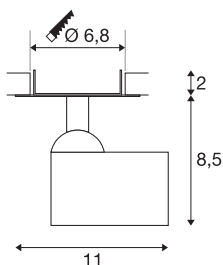

HELIA

LED Indoor Deckeneinbauleuchte, schwarz, 3000K, 35°

Dreh- und schwenkbarer LED Strahler HELIA für die Deckeneinbaumontage. Die Leuchte überzeugt mit einem schlanken Design und ist somit ideal für moderne Lichtkonzepte. Die aus Aluminium gefertigte Leuchte ist mit einer Premium LED Modul bestückt. Zum Betrieb wird ein zusätzlicher LED Treiber benötigt

TECHNISCHE DATEN

Art. Nr.	156530
Dreh- oder Schwenkbar	rotary bar and tiltable
IP Code	IP 20
Montage	Einbau
Montagedetails	Decke,Wand
Sekundär Strom / Spannung	500 mA
Schutzklasse	III
Wattage	9 W
minimale Umgebungstemperatur	-20 °C
maximale Umgebungstemperatur	50 °C
Lumen	700 lm
Lichtfarbtemperatur	3000 Kelvin
Abstrahlwinkel	35 °
Farbe	schwarz
CRI	90
LXXBXX Daten	L70B50
Lebensdauer	30000 h
Lichtstärkeverteilung	rotationssymmetrisch
Lichtaustritt	direkt
Länge	11 cm
Breite	11.5 cm
Höhe	10.5 cm

Lichtquelle

916387	
--------	---

Zubehör

1007227	LED Treiber 20W , 350-mA/500mA PHASE weiß
---------	---

Nettogewicht	0.27 kg
Bruttogewicht	0.39 kg
Ausschnittsform	rund
Einbautiefe	5 cm
Einbaudurchmesser	6.8 cm