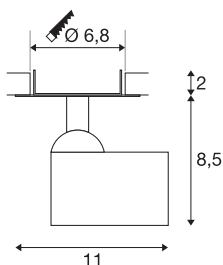

TEKNISKE DATA

Art.nr.	156530
EL nummer	3221984
Drei- og svingbar	Roterbar og svingbar
IP-kode	IP 20
Montering	Innfelt montering
Montering detaljer	Tak, Vegg
Sekundær strøm / spenning	500 mA
Kapslingsgrad	III
Systemeffekt	9 W
Minimal omgivelsestemperatur	-20 °C
Maksimal omgivelsestemperatur	50 °C
Lysytelse	700 lm
Lysfargetemperatur	3000 Kelvin
Spredningsvinkel	35 °
Farge	svart
CRI	90
LXXBXX-data	L70B50
Levetid	30000 h
Lysstyrkefordeling	rotasjonssymmetrisk
Lysåpning	direkte
Lengde	11 cm
Bredde	11.5 cm

Høyde	10.5 cm
Nettvekt	0.27 kg
Bruttovekt	0.39 kg
Utsnittsforn	rund
Innfellingsdybde	5 cm
Innfellingsdiameter	6.8 cm