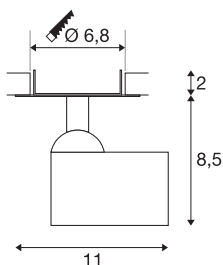

HELIA EL

LED indoor inbouwarmatuur voor plafond, zwart, 3000K, 35°

Draai- en richtbare LED spot HELIA voor plafondbinbouw. Het armatuur overtuigt met een slank design en is dus ideaal voor moderne lichtconcepten. De aluminium lamp is met een Premium LED module uitgerust. Voor het gebruik van het inbouwarmatuur is een bijkomende LED driver nodig.

TECHNISCHE GEGEVENS

Art.nr.	156530
Draai- of zwenkbaar	Draai- en kantelbaar
IP-code	IP 20
Montage	inbouw
Montagebeschrijving	plafond,wand
Secundaire stroom/spanning	500 mA
Beschermingsklasse	III
Wattage	9 W
minimale omgevingstemperatuur	-20 °C
maximale omgevingstemperatuur	50 °C
Lumen	700 lm
Lichtkleurtemperatuur	3000 Kelvin
Stralingshoek	35 °
Kleur	zwart
CRI	90
LXXBXX-gegevens	L70B50
Levensduur	30000 h
Lichtsterkteverdeling	rotatiesymmetrisch
Lichtuitlaat	direct
Lengte	11 cm
Breedte	11.5 cm
Hoogte	10.5 cm

Lichtbron

916387	
--------	---

Toebehoren

1007227	leddriver 20W 350mA- /500mA PHASE
---------	--------------------------------------

Nettogewicht	0.27 kg
Brutogewicht	0.39 kg
Uitsparingsvorm	rond
Inbouwdiepte	5 cm
Inbouwdiameter	6.8 cm