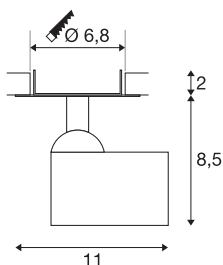

HELIA EL

led indoor plafondinbouwlamp, zwart, 3000K, 35°

Draai- en kantelbare ledspot HELIA voor plafondinbouwmontage. De lamp overtuigt door zijn slank design en is bijgevolg ideaal voor moderne lichtconcepten. De aluminium lamp is met een premium led-module uitgerust. Voor het gebruik van de lamp is een extra led-driver nodig.

TECHNISCHE SPECIFICATIES

Art.nr.	156530
Draai- of kantelbaar	Draai- en zwenkbaar
IP-code	IP 20
Montage	Inbouw
Montagebeschrijving	Plafond,Wand
Secundaire stroom / spanning	500 mA
Veiligheidsklasse	III
Wattage	9 W
minimale omgevingstemperatuur	-20 °C
maximale omgevingstemperatuur	50 °C
Lumen	700 lm
Lichtkleurtemperatuur	3000 Kelvin
Stralingshoek	35 °
Kleur	zwart
CRI	90
LXXBXX gegevens	L70B50
Levensduur	30000 h
Lichtsterkteverdeling	rotatiesymmetrisch
Lichtval	direct
Lengte	11 cm
Breedte	11.5 cm
Hoogte	10.5 cm

Lichtbron

916387	
--------	---

Accessoires

1007227	LED driver 20W 350/500 mA PHASE
---------	---------------------------------

Nettogewicht	0.27 kg
Brutogewicht	0.39 kg
Vorm inbouwopening	rond
Inbouwdiepte	5 cm
Inbouwdiameter	6.8 cm