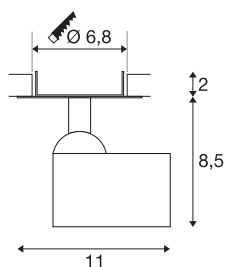

HELIA EL

luminária de embutir no teto LED, preto, 3000K, 35°

Projetor rotativo e articiuzável LED HELIA para montagem de embutir no teto. A luminária convence com um design elegante, tornando-a ideal para conceitos de iluminação modernos. A luminária fabricada em alumínio está equipada com um módulo LED Premium de luz regulável. O funcionamento da luminária embutida requer um alimentador LED adicional.

DADOS TÉCNICOS

Ref. n.º	156530
Giratório ou Articulável	Rotativo e giratório
IP Code	IP 20
Montagem	Montagem de embutir
Pormenores da montagem	Teto, Parede
Corrente / Tensão secundária	500 mA
Classe de proteção	III
Potência	9 W
temperatura ambiente mínima	-20 °C
temperatura ambiente máxima	50 °C
Lúmen	700 lm
Temperatura de cor da luz	3000 Kelvin
Ângulo de feixe	35 °
Cor	preto
CRI	90
Dados LXXBXX	L70B50
Vida útil	30000 h
Distribuição da intensidade luminosa	rotacionalmente simétrico
Saída de luz	direto
Comprimento	11 cm
Largura	11.5 cm
Altura	10.5 cm

Fonte de luz

916387	
--------	---

Acessórios

464091	UNIDADE DE ALIMENTAÇÃO LED , 9VA 500-mA, incl. mecanismo de alívio do esforço de tração
--------	---

Peso líquido	0.27 kg
Peso bruto	0.39 kg
Forma de recorte	redonda
Profundidade de montagem	5 cm
Diâmetro de montagem	6.8 cm
Página BIG WHITE	400