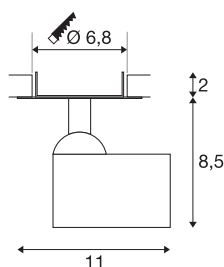

HELIA EL

lampa sufitowa wpuszczana LED indoor, biała, 3000K, 35°

Obrotowy i przechyłny reflektor LED HELIA do montażu wpuszczanego na suficie. Lampa przekonuje smukłym designem i idealnie nadaje się do nowoczesnych koncepcji oświetlenia. Aluminiowa lampa jest wyposażona w moduł Premium LED. Do zasilania wymagany jest dodatkowy zasilacz LED.

DANE TECHNICZNE

Nr artykułu	156531
Obrotowa lub przechyłna	Obrotowa i przechyłna
Kod IP	IP 20
Montaż	Wersja do wbudowania
Szczegóły dotyczące montażu	Wersja sufitowa, Wersja ścienna
Prąd / napięcie wtórny	500 mA
Klasy ochrony	III
Wydajność	9 W
Temperatura otoczenia	-20 °C
Temperatura otoczenia	50 °C
Strumień świetlny	800 lm
Temperatura barwy światła	3000 Kelvin
Kąt połowiczny rozpraszania	35 °
Kolor	biały
CRI	90
Dane LXXBXX	L70B50
Okres użytkowania	30000 h
Rozkład natężenia oświetlenia	Symetryczne obracanie
Emisja światła	bezpośrednie
Długość	11 cm
Szerokość	11.5 cm
Wysokość	10.5 cm

Źródła światła

916387	
--------	---

Akcesoria

464091	ZASILACZ LED , 9VA, 500mA, z uchwytem odciążającym kabla
--------	--

Waga netto	0.279 kg
Waga brutto	0.402 kg
Forma do wycinania	Okrągły
Głębokość montażowa	5 cm
Średnica montażowa	6.8 cm