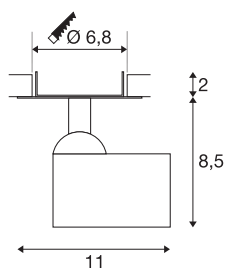

## HELIA EL

luminária de embutir no teto indoor LED, branco, 3000K, 35°

Projektor rotativo e artiçuiçável LED HELIA para montagem de embutir no teto. A luminária convence com um design elegante, tornando-a ideal para conceitos de iluminação modernos. A luminária fabricada em alumínio está equipada com um módulo LED Premium de luz regulável. O funcionamento da luminária embutida requer um alimentador LED adicional.

## DADOS TÉCNICOS

Ref. n.º	156531
Giratório ou Articulável	Rotativo e giratório
IP Code	IP 20
Montagem	Montagem de embutir
Pormenores da montagem	Teto, Parede
Corrente / Tensão secundária	500 mA
Classe de proteção	III
Potência	9 W
temperatura ambiente mínima	-20 °C
temperatura ambiente máxima	50 °C
Lúmen	800 lm
Temperatura de cor da luz	3000 Kelvin
Ângulo de feixe	35 °
Cor	branco
CRI	90
Dados LXXBXX	L70B50
Vida útil	30000 h
Distribuição da intensidade luminosa	rotacionalmente simétrico
Saída de luz	direto
Comprimento	11 cm
Largura	11.5 cm
Altura	10.5 cm

## Acessórios

464091	UNIDADE DE ALIMENTAÇÃO LED , 9VA 500-mA, incl. mecanismo de alívio do esforço de tração
--------	---

Peso líquido	0.279 kg
Peso bruto	0.402 kg
Forma de recorte	redonda
Profundidade de montagem	5 cm
Diâmetro de montagem	6.8 cm
Página BIG WHITE	400