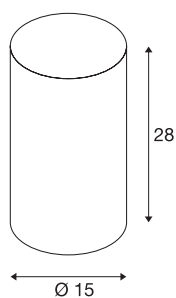

FENDA

Leuchenschirm, Siebschirm, mattschwarz

FENDA Siebschirm aus Metall mit 15 cm Durchmesser und 28 cm Höhe in schwarz.

TECHNISCHE DATEN

Art. Nr.	156920
IP Code	IP 20
Montage	Mobil
Farbe	schwarz
Lichtaustritt	diffus
Höhe	28 cm
Durchmesser	15 cm
Nettogewicht	0.418 kg
Bruttogewicht	0.722 kg