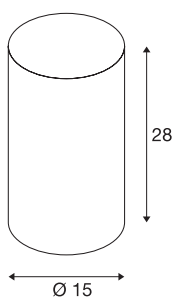

FENDA

diffusore a setaccio, nero opaco

FENDA diffusore a setaccio in metallo con diametro 15 cm e altezza 28 cm, colore nero.

DATI TECNICI

Articolo	156920
Codice IP	IP 20
Montaggio	Mobile
Colore	nero
Emissione	diffusa
Altezza	28 cm
Diametro	15 cm
Peso netto	0.418 kg
Peso lordo	0.722 kg