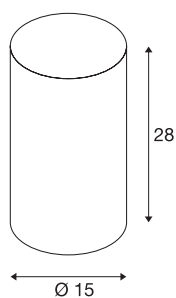

## FENDA

diffusore a setaccio, nero opaco

FENDA diffusore a setaccio in metallo con diametro 15 cm e altezza 28 cm, colore nero.

### DATI TECNICI

Articolo	156920
Codice IP	IP 20
Montaggio	Mobile
Colore	nero
Emissione	diffusa
Altezza	28 cm
Diametro	15 cm
Peso netto	0.418 kg
Peso lordo	0.722 kg