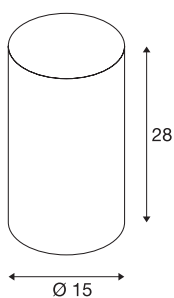

FENDA

lampe skjerm, silkskjerm, matt sort

FENDA silkskjerm av metall med 15 cm diameter og 28 cm høyde i sort.

TEKNISKE DATA

Art.nr.	156920
IP-kode	IP 20
Montering	Mobil
Farge	svart
Lysåpning	diffuse
Høyde	28 cm
Diameter	15 cm
Nettvekt	0.418 kg
Bruttvekt	0.722 kg