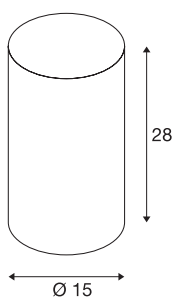

## FENDA

lampenkap, zeefkap, mat zwart

FENDA zeefkap van metaal met 15 cm diameter en 28 cm hoogte in zwart.

## TECHNISCHE GEGEVENS

Art.nr.	156920
IP-code	IP 20
Montage	mobiel
Kleur	zwart
Lichtuitlaat	diffuus
Hoogte	28 cm
Diameter	15 cm
Nettogewicht	0.418 kg
Brutogewicht	0.722 kg