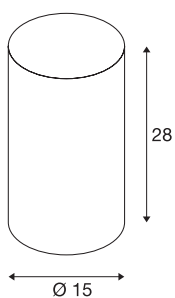

## FENDA

абажур, сетчатый, матовый черный

Металлический сетчатый абажур FENDA диаметром 15 см и высотой 28 см, черный.

### Технические характеристики

|                    |            |
|--------------------|------------|
| Тов. №             | 156920     |
| IP Code            | IP 20      |
| Сборка             | Мобильный  |
| Цвет               | черный     |
| Световое отверстие | рассеянный |
| Высота             | 28 см      |
| Диаметр            | 15 см      |
| Вес нетто          | 0.418 kg   |
| вес брутто         | 0.722 kg   |