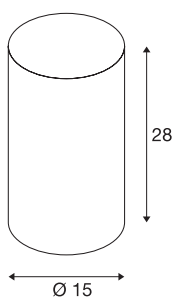

FENDA

senčnik svetilke, sitasti senčnik, matirano črn

FENDA senčnik svetilke iz kovine s premerom 15 cm in višino 28 cm, črn.

TEHNIČNI PODATKI

Št. art.	156920
IP koda	IP 20
Montaža	Mobilno
Barva	črna
Svetenje	razpršeno
Višina	28 cm
Premer	15 cm
Neto teža	0.418 kg
Bruto teža	0.722 kg