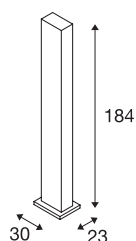

## I-LINE TOUCH

**Standleuchte, LED, 3000K, weiß, Acryl Seitenschirme, 1x11W, 10x2,1W**

Mit der I-LINE TOUCH Standleuchte verfügen Sie über ein LED Produkt der Extraklasse. Das mit einem Touch- Dimm Funktion ausgestattete Sensorfeld lässt Sie per antippen das Seitenlicht sowie das obere Flutlicht zu- und weg- schalten. Durch längeres Drücken dimmen Sie die jeweils aktivierte Beleuchtung. Ausgestattet ist die Standleuchte mit einer Hochleistungs- Premium COB LED als Decken- fluter, sowie mit hochwertigen SMD LEDs innerhalb des Leuchten Körpers zur allgemeinen Raumbeleuchtung. Die I-LINE TOUCH Standleuchte wird mit einer Zuleitung samt Netzstecker geliefert. Das Produkt ist fertig für den direkten Anschluss an 230V.

## TECHNISCHE DATEN

Art. Nr.	157001
Anzahl unterschiedliche Lichtauslässe	2
IP Code	IP 20
Schlagfestigkeitsklasse	IK 03
Schlagfestigkeit	0.35 Joule
Montage	Mobil
Dimmbar	Ja
Technologie der Dimmung	Schalter dimmbar
Primäre Nennspannung	100-240V ~50/60Hz
Sekundär Strom / Spannung	12 V
Schutzklasse	I
Wattage	31 W
Lumen	1350 lm
Lichtfarbtemperatur	3000 Kelvin
Abstrahlwinkel	80 °
Farbe	weiß
CRI	80
LXXBXX Daten	L70B50
Lebensdauer	40000 h
Lichtstärkeverteilung	symmetrisch
Lichtaustritt	direkt-indirekt
Lichtaustritt 2	direkt

<b>Breite</b>	30 cm
<b>Höhe</b>	184 cm
<b>Tiefe</b>	23 cm
<b>Nettogewicht</b>	14.427 kg
<b>Bruttogewicht</b>	18.616 kg