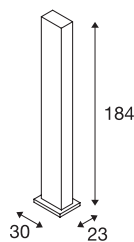

## I-LINE TOUCH

**luminaria de pie, led, 3000 K, blanco, pantalla lateral acrílica, 1x11 W, 10x2,1 W**

Con la luminaria de pie I-LINE TOUCH dispondrá de un producto led de la más alta calidad. El campo de sensor equipado con una función de regulación táctil se puede activar y desactivar tocando la luz lateral, así como la luz de inundación superior. Manteniéndolo presionado podrá regular la iluminación activada correspondiente. La luminaria de pie está equipada con un led COB prémium de alta potencia como iluminación hacia el techo, así como con un led SMD de alta calidad dentro del cuerpo de la luminaria para una iluminación ambiental general. La luminaria de pie I-LINE TOUCH se entrega con un cable con clavija de enchufe. El producto se puede conectar directamente a la tensión eléctrica de 230 V.

## Datos técnicos

Art. N.º	157001
Número de salidas de luz diferentes	2
Código IP	IP 20
Clase de resistencia al impacto	IK 03
Resistencia al impacto	0.35 Joule
Montaje	Móvil
Dimerizable	Sí
Tecnología de regulación	Interruptor dimerizable
Voltaje nominal primario	100-240V ~50/60Hz
Corriente eléctrica / Tensión secundaria	12 V
Clase de protección	I
Potencia	31 W
Flujo luminoso	1350 lm
Temperatura del color de la luz	3000 Kelvin
Semiángulo de dispersión	80 °
Color	blanco
IRC	80
Datos LXXBXX	L70B50
Vida útil	40000 h
Distribución de la intensidad luminosa	simétrica
Salida de la luz	Directa - indirecta
Salida de la luz 2	directamente

<b>Anchura</b>	30 cm
<b>Altura</b>	184 cm
<b>Profundidad</b>	23 cm
<b>Peso neto</b>	14.427 kg
<b>Peso bruto</b>	18.616 kg