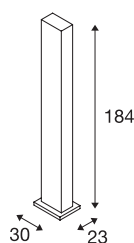

Lampadaire I-LINE TOUCH

LED, 3000 K, blanc, abat-jours latéraux en acrylique, 1x11 W, 10x2,1 W

Le lampadaire I-LINE TOUCH est équipé de LED des plus performants. Le champ tactile équipé d'une fonction de dimmage, permet en l'effleurant, d'activer ou de désactiver l'éclairage de la face latérales et celui du projecteur du haut. En appuyant plus longtemps sur le champ tactile, vous dimmez l'éclairage activé. Comme uplight, le lampadaire est équipé d'une LED COB Premium haute capacité et de LED SMD de qualité supérieure incorporés comme éclairage de pièce général. Le lampadaire I-LINE TOUCH est fourni avec un câble d'alimentation et une fiche de contact. La lampe peut directement être branchée au réseau 230 V.

INFORMATIONS TECHNIQUES

N° art.	157001
Nombre de sorties lumineuses différentes	2
Code IP	IP 20
Classe de résistance aux chocs	IK 03
Résistance au choc	0.35 Joule
Montage	Mobile
Dimmable	Oui
Technologie du dimmage	Interrupteur Dimmable
Tension nominale primaire	100-240V ~50/60Hz
Courant / tension secondaire	12 V
Indice de protection	I
Wattage	31 W
Lumen	1350 lm
Température de couleur	3000 Kelvin
Angle faisceau	80 °
Coloris	blanc
CRI	80
Caractéristiques LXXBXX	L70B50
Durée de vie	40000 h
Répartition de l'intensité lumineuse	symétrique
Faisceau lumineux	direct - indirect
Faisceau lumineux 2	directement

Largeur	30 cm
Hauteur	184 cm
Profondeur	23 cm
Poids net	14.427 kg
Poids brut	18.616 kg