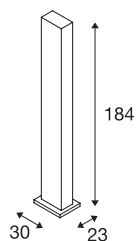

## I-LINE TOUCH lampadaire

blanc, LED 3000K, diffuseur latéral acrylique

Avec le lampadaire I-LINE TOUCH, vous disposez d'un produit LED de classe extraordinaire. Le champ de capteur, équipé d'une fonction variateur tactile, vous permet d'activer et de désactiver par effleurement la source de lumière latérale ainsi que le faisceau lumineux. Par un appui prolongé, vous variez chaque éclairage activé. Le lampadaire est équipé d'une LED COB Premium haute puissance comme luminaire de plafond, ainsi que de LED SMD à l'intérieur du corps de la lampe pour un éclairage général des pièces. Le lampadaire I-LINE TOUCH est livré avec un câble, fiche incluse. Le produit est prêt pour le raccordement direct au 230V.

## INFORMATIONS TECHNIQUES

Réf.	157001
Nombre de sorties lumineuses différentes	2
Code IP	IP 20
Classe de résistance aux chocs	IK 03
Résistance aux chocs	0.35 Joule
Montage	Mobile
Variable	Oui
Technologie de variation de l'éclairage	Interrupteur variable
Tension nominale primaire	100-240V ~50/60Hz
Courant / tension secondaire	12 V
Classe de protection	I
Puissance en watts	31 W
Lumen	1350 lm
Température de couleur	3000 Kelvin
Angle de rayonnement	80 °
Coloris	blanc
IRC	80
Données LXXBXX	L70B50
Durée de vie	40000 h
Répartition de l'intensité lumineuse	symétrique
Sortie lumineuse	direct - indirect
Sortie lumineuse 2	directement

<b>Largeur</b>	30 cm
<b>Hauteur</b>	184 cm
<b>Profondeur</b>	23 cm
<b>Poids net</b>	14.427 kg
<b>Poids brut</b>	18.616 kg