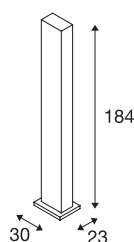

I-LINE TOUCH

stålampe, LED, 3000K, hvit, sideskjermer i akryl, 1x11-W, 10x2,1W

Med I-LINE TOUCH pullert har du et LED-produkt i særklasse. Sensorfeltet, som er utstyrt med en touch-dimmesfunksjon, gjør at du med et trykk kan koble sidelyset og det øvre flomlyset på og av. Gjennom langt trykk dimmer du den aktuelt aktiverte belysningen. Pullert er utstyrt med en høyeffekts Premium COB LED som takflomlys, samt med høykvalitets SMD LED innenfor lyselementet for generell rombelysning. I-LINE TOUCH pullert leveres med en strømledning og et støpsel. Produktet kan kobles direkte til 230 V.

TEKNISKE DATA

Art.nr.	157001
Antall ulike lysuttak	2
IP-kode	IP 20
Slagfasthetsklasse	IK 03
Slagfasthet	0.35 Joule
Montering	Mobil
Kan dimmes	Ja
Dimmeteknologi	Bryter kan dimmes
Primær merkespenning	100-240V ~50/60Hz
Sekundær strøm / spenning	12 V
Kapslingsgrad	I
Systemeffekt	31 W
Lysytelse	1350 lm
Lysfargetemperatur	3000 Kelvin
Spredningsvinkel	80 °
Farge	hvit
CRI	80
LXXBXX-data	L70B50
Levetid	40000 h
Lysstyrkefordeling	symmetrisk
Lysåpning	direkte - indirekte
Lysåpning 2	direkte

Bredde	30 cm
Høyde	184 cm
Dybde	23 cm
Nettovekt	14.427 kg
Bruttovekt	18.616 kg