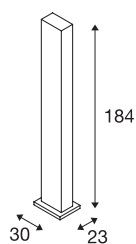

I-LINE TOUCH

staanlamp, LED, 3000K, wit, acryl zijschermen, 1x11W, 10x2,1W

Met de I-LINE TOUCH staanlamp heeft u een LED-product uit de topklasse. Door het met touch-dimfunctie uitgeruste sensorveld aan te tippen, kunt u het zijlicht en het bovens-te strijklicht in- en uitschakelen. Door langer ingedrukt te houden, dimt u de ingeschakelde lichtbron. De staanlamp is uitgerust met een krachtige Premium COB LED als up-light, en met hoogwaardige SMD LEDs in de armatuurbehuizing als algemene kamerverlichting. De I-LINE TOUCH staanlamp wordt met een toevoerleiding en netstekker geleverd. Het product kan rechtstreeks op 230V worden aangesloten.

TECHNISCHE GEGEVENS

Art.nr.	157001
Aantal verschillende lichtopeningen	2
IP-code	IP 20
Schokbestendigheidsklasse	IK 03
Schokbestendigheid	0.35 Joule
Montage	mobiel
dimbaar	Ja
Dimtechnologie	schakelaar dimbaar
Primaire nominale spanning	100-240V ~50/60Hz
Secundaire stroom/spanning	12 V
Beschermingsklasse	I
Wattage	31 W
Lumen	1350 lm
Lichtkleurtemperatuur	3000 Kelvin
Stralingshoek	80 °
Kleur	wit
CRI	80
LXXBXX-gegevens	L70B50
Levensduur	40000 h
Lichtsterkteverdeling	symmetrisch
Lichtuitlaat	direct-indirect
Lichtuitlaat	direct

Breedte	30 cm
Hoogte	184 cm
Diepte	23 cm
Nettogewicht	14.427 kg
Brutogewicht	18.616 kg