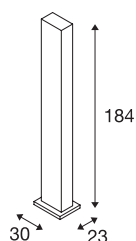

## I-LINE TOUCH

lampa podłogowa, LED, 3000K, biała, akrylowe klosze boczne, 1x11W, 10x2,1W

I-LINE TOUCH to absolutnie wyjątkowa lampa podłogowa LED. Pole czujnika wyposażone z funkcją ściemniania dotykowego umożliwia włączanie i wyłączenie światła bocznego i górnego światła projektorowego. Dłuższe naciskanie powoduje przyciemnianie włączonego światła. Ta lampa podłogowa jest wyposażona w diodę Premium LED COB w funkcji projektorowego oświetlenia sufitowego, a także w wysokiej jakości diody LED SMD w korpusie lampy do ogólnego oświetlenia pomieszczenia. Lampa podłogowa I-LINE TOUCH jest dostarczana z przewodem zasilającym z wtyczką sieciową. Ten produkt jest gotowy do bezpośredniego podłączenia do napięcia 230 V.

## DANE TECHNICZNE

Nr artykułu	157001
Różne wyjścia światła	2
Kod IP	IP 20
Klasa odporności na uderzenia	IK 03
Odporność na uderzenia	0.35 Joule
Montaż	Wersja przenośna
Ściemnialna	Tak
Technologia ściemniania	Włącznik z funkcją ściemniania
Pierwotne napięcie znamionowe	100-240V ~50/60Hz
Prąd / napięcie wtórny	12 V
Klasy ochrony	I
Wydajność	31 W
Strumień świetlny	1350 lm
Temperatura barwy światła	3000 Kelvin
Kąt połowiczny rozprzasia	80 °
Kolor	biały
CRI	80
Dane LXXBXX	L70B50
Okres użytkowania	40000 h
Rozkład natężenia oświetlenia	Symetryczny
Emisja światła	bezpośrednie - pośrednie
Emisja światła 2	Bezpośredni

<b>Szerokość</b>	30 cm
<b>Wysokość</b>	184 cm
<b>Głębokość</b>	23 cm
<b>Waga netto</b>	14.427 kg
<b>Waga brutto</b>	18.616 kg