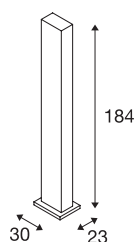

I-LINE TOUCH

candeeiro de apoio, LED, 3000K, branco, quebra-luz lateral em acrílico, 1x11W, 10x2,1W

Com a coluna de iluminação I-LINE TOUCH dispõe de um produto LED de excelente qualidade. O campo de sensor equipado com a função de regulação por toque permite-lhe ligar e desligar a iluminação lateral, bem como a iluminação de projeção superior, passando o dedo. Ao premir durante um período de tempo mais longo, regula a iluminação respetivamente ativada. A luminária de pé está equipada com um LED COB Premium de elevada potência enquanto iluminação indireta, bem como LEDs SMD de elevada qualidade dentro do corpo da luminária para uma iluminação geral do espaço. A coluna de iluminação I-LINE TOUCH é fornecida com cabo e ficha de tomada. Este produto está preparado para ligação direta a uma tensão de rede de 230 V.

DADOS TÉCNICOS

Ref. n.º	157001
Número de diferentes saídas de luz	2
IP Code	IP 20
Classe de resistência ao impacto	IK 03
Resistência ao impacto	0.35 Joule
Montagem	Móvel
Regulável	Sim
Tecnologia de regulação	Interruptor de luz regulável
Tensão nominal primária	100-240V ~50/60Hz
Corrente / Tensão secundária	12 V
Classe de proteção	I
Potência	31 W
Lúmen	1350 lm
Temperatura de cor da luz	3000 Kelvin
Ângulo de feixe	80 °
Cor	branco
CRI	80
Dados LXXBXX	L70B50
Vida útil	40000 h
Distribuição da intensidade luminosa	simétrico
Saída de luz	direto-indireto
Saída de luz 2	direto

Largura	30 cm
Altura	184 cm
Profundidade	23 cm
Peso líquido	14.427 kg
Peso bruto	18.616 kg