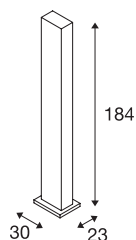

## Технические характеристики

Тов. №	157001
Количество различных источников света	2
IP Code	IP 20
Класс ударопрочности	IK 03
Ударопрочность	0.35 Joule
Сборка	Мобильный
С регулировкой яркости	Да
Технология регулирования яркости	Выключатель с регулировкой яркости
Номинальное первичное напряжение	100-240V ~50/60Hz
Вторичный ток / напряжение	12 V
Класс защиты	I
Мощность	31 W
Световой поток	1350 lm
Цветовая температура	3000 Kelvin
Половинный угол	80 °
Цвет	белый
CRI	80
LXXVXX Данные	L70B50
Срок службы	40000 h
Распределение силы света	симметричный
Световое отверстие	прямой - отраженный

<b>Световое отверстие 2</b>	прямой
<b>Ширина</b>	30 см
<b>Высота</b>	184 см
<b>Глубина</b>	23 см
<b>Вес нетто</b>	14.427 kg
<b>вес брутто</b>	18.616 kg