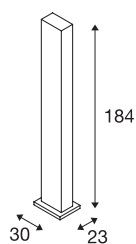

## I-LINE TOUCH

stojací lampa, LED, 3000K, stříbrošedá, akrylová post-ranní stínítka, max. 32,5 W

Díky stojací lampě I-LINE TOUCH máte k dispozici LED výrobek extra třídy. Sensorové pole vybavené dotykovou funkcí pro stmívání můžete zapínat a vypínat dotykem boční světla i horního světla reflektoru. Delším stisknutím ztlumíte aktivní osvětlení. Stojací lampa je vybavena vysoce výkonnou prémiovou COB LED, jako stropním nepřímým osvětlením, i kvalitními SMD LED uvnitř tělesa svítidla ke všeobecnému osvětlení prostoru. Stojací lampa I-LINE TOUCH se dodává s přívodním vedením včetně síťové zástrčky. Výrobek je připraven pro přímé připojení k síťovému napětí 230 V.

## TECHNICKÁ DATA

Č. výrobku	157004
Počet různých výstupů světla	2
Kód IP	IP 20
Třída rázové pevnosti	IK 03
Rázová pevnost	0,3499999999999998 Joule
Montáž	Mobil
Stmívatelné	Áno
Technologie stmívání	Spínač stmívatelný
Primární jmenovité napětí	100-240V ~50/60Hz
Sekundární proud / napětí	12 V
Třída ochrany	I
Příkon	31 W
Úhel záření	80 °
Barva	šedá
CRI	90
Data LXXBXX	L70B50
Životnost	40000 h
Svítilivost	symetrický
Výstup světla	přímé – nepřímé
Výstup světla	přímé
Šířka	30 cm
Výška	184 cm

<b>Hloubka</b>	23 cm
<b>Hmotnost netto</b>	14.386 kg
<b>Celková hmotnost</b>	18.419 kg